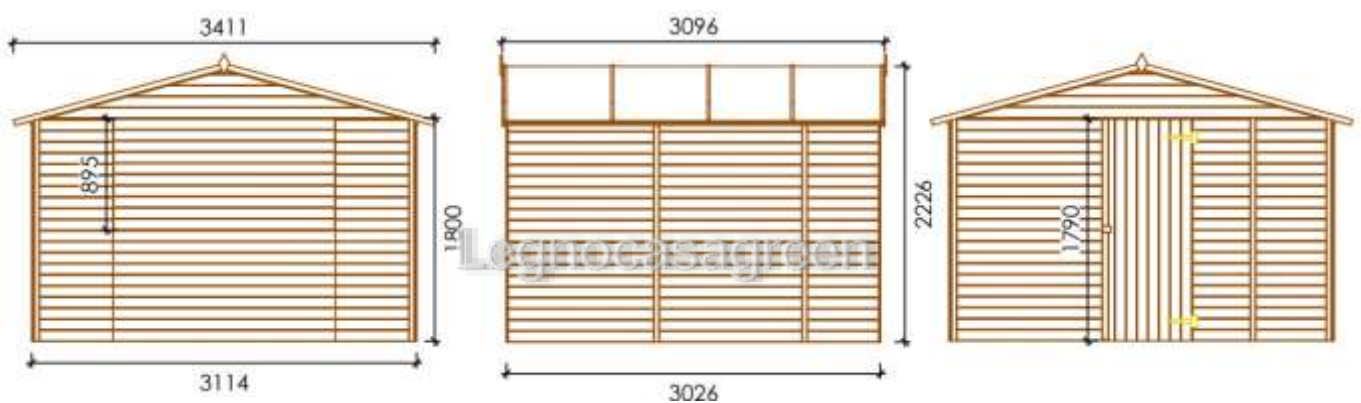

CHIOSCO 3,10x3,00 METRI

Chiosco in abete con trattato con pareti in pannelli di abete spessore 19 mm. Robusto e duraturo nel tempo è ideale per fiere, mercatini ed esposizioni. È comprensivo di pavimento da 15 mm di spessore.

PREZZO

Compreso ogni onere di Legge
(IVA, Imposta di Bollo....)

€ 3.500,00

DIMENSIONI A TERRA	311 x 303 cm
DIMENSIONI INTERNE	300 x 294 cm
TIPOLOGIA COSTRUTTIVA	Pannelli di abete spessore 19 mm
TETTO	Perline spessore 15 mm – Superficie 12,0 mq
PAVIMENTO	Perline spessore 15 mm – Superficie 8,74 mq
PORTE	n. 1 cm 71×179 h completa di chiavistello
FINESTRE	n. 1 a ribalta cm 179x89,5 h
IMPERMEABILIZZAZIONE TETTO	Cartonfeltro bitumato compreso