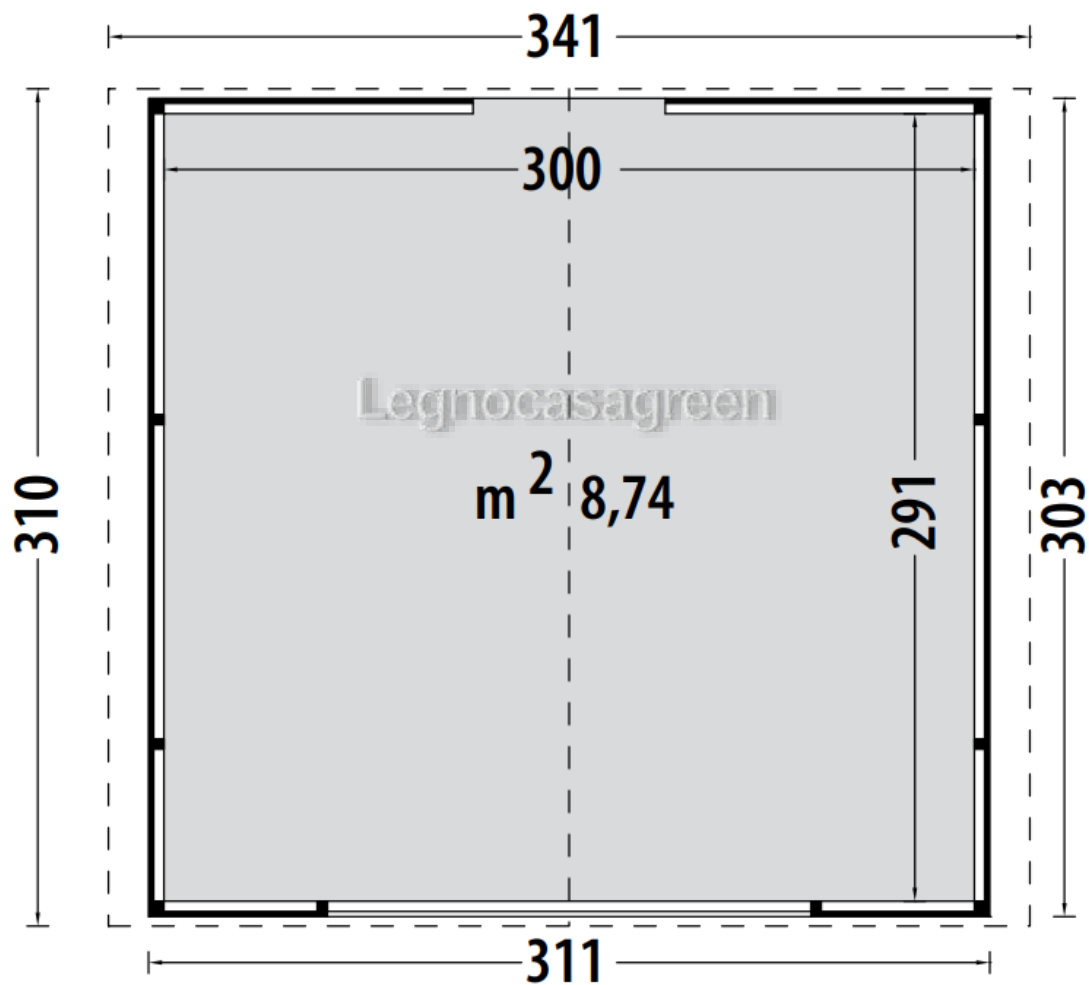

CHIOSCO 3,10x3,00 METRI

Chiosco in abete con trattato con pareti in pannelli di abete spessore 19 mm. Robusto e duraturo nel tempo è ideale per fiere, mercatini ed esposizioni. È comprensivo di pavimento da 15 mm di spessore.

PREZZO

Compreso ogni onere di Legge
(IVA, Imposta di Bollo....)

€ 3.500,00

DIMENSIONI A TERRA	311 x 303 cm
DIMENSIONI INTERNE	300 x 294 cm
TIPOLOGIA COSTRUTTIVA	Pannelli di abete spessore 19 mm
TETTO	Perline spessore 15 mm – Superficie 12,0 mq
PAVIMENTO	Perline spessore 15 mm – Superficie 8,74 mq
PORTE	n. 1 cm 71×179 h completa di chiavistello
FINESTRE	n. 1 a ribalta cm 179x89,5 h
IMPERMEABILIZZAZIONE TETTO	Cartonfeltro bitumato compreso