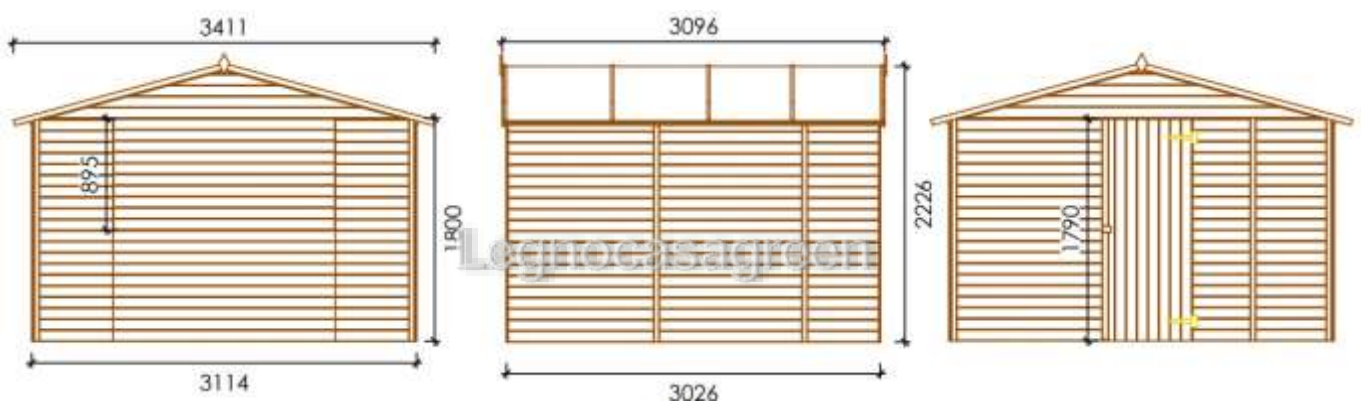

CHIOSCO 3,10x3,00 METRI

Chiosco in abete con trattato con pareti in pannelli di abete spessore 19 mm. Robusto e duraturo nel tempo è ideale per fiere, mercatini ed esposizioni. È comprensivo di pavimento da 15 mm di spessore.

PREZZO

Compreso ogni onere di Legge
(IVA, Imposta di Bollo....)

€ 3.250,00

| | |
|-----------------------------------|---|
| DIMENSIONI A TERRA | 311 x 303 cm |
| DIMENSIONI INTERNE | 300 x 294 cm |
| TIPOLOGIA COSTRUTTIVA | Pannelli di abete spessore 19 mm |
| TETTO | Perline spessore 15 mm – Superficie 12,0 mq |
| PAVIMENTO | Perline spessore 15 mm – Superficie 8,74 mq |
| PORTE | n. 1 cm 71×179 h completa di chiavistello |
| FINESTRE | n. 1 a ribalta cm 179x89,5 h |
| IMPERMEABILIZZAZIONE TETTO | Cartonfeltro bitumato compreso |