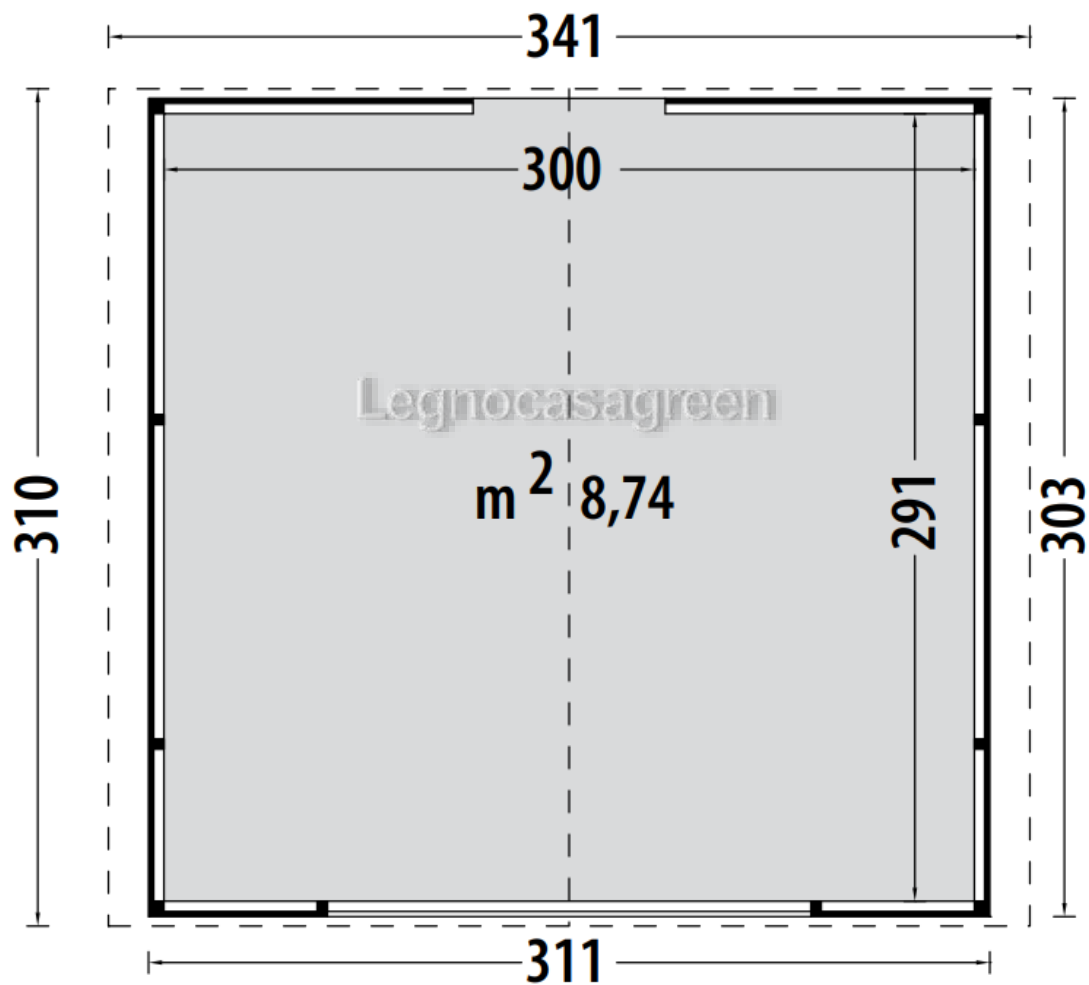

CHIOSCO 3,10x3,00 METRI

Chiosco in abete con trattato con pareti in pannelli di abete spessore 19 mm. Robusto e duraturo nel tempo è ideale per fiere, mercatini ed esposizioni. È comprensivo di pavimento da 15 mm di spessore.

PREZZO

Compreso ogni onere di Legge
(IVA, Imposta di Bollo....)

€ 3.250,00

| | |
|-----------------------------------|---|
| DIMENSIONI A TERRA | 311 x 303 cm |
| DIMENSIONI INTERNE | 300 x 294 cm |
| TIPOLOGIA COSTRUTTIVA | Pannelli di abete spessore 19 mm |
| TETTO | Perline spessore 15 mm – Superficie 12,0 mq |
| PAVIMENTO | Perline spessore 15 mm – Superficie 8,74 mq |
| PORTE | n. 1 cm 71×179 h completa di chiavistello |
| FINESTRE | n. 1 a ribalta cm 179x89,5 h |
| IMPERMEABILIZZAZIONE TETTO | Cartonfeltro bitumato compreso |